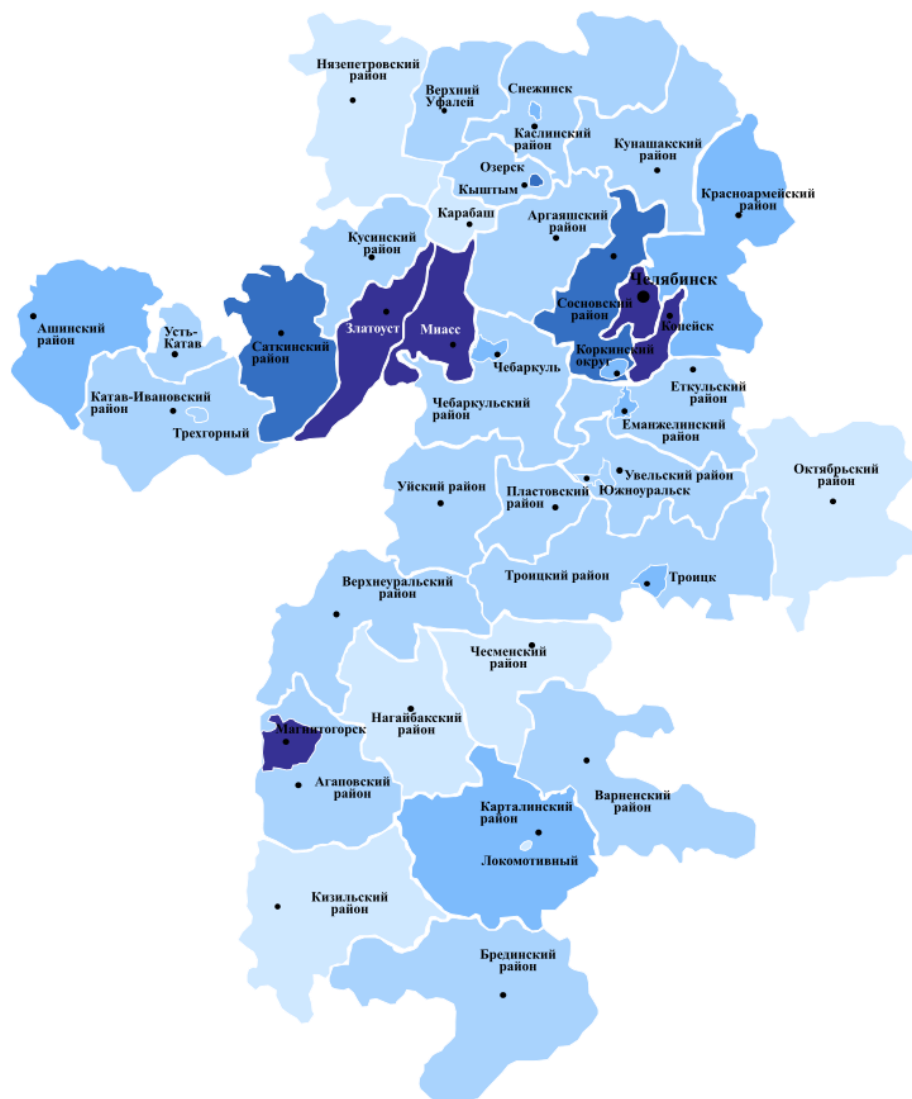

**ЧИСЛЕННОСТЬ НАСЕЛЕНИЯ В МУНИЦИПАЛЬНЫХ, ГОРОДСКИХ ОКРУГАХ,
МУНИЦИПАЛЬНЫХ РАЙОНАХ на 1 января 2024 года¹⁾**
(тыс. человек)

Челябинская область – 3395,8

Группы муниципальных, городских округов, муниципальных районов по численности населения, тыс. человек	Число муниципальных, городских округов, муниципальных районов, единиц	Наименование муниципальных, городских округов, муниципальных районов
до 20,0	7	Городские округа: Карабашский, Локомотивный Муниципальные районы: Кизильский, Нагайбакский, Нязепетровский, Октябрьский, Чесменский
20,0-39,9	20	Городские округа: Верхнеуфалейский, Кыштымский, Трехгорный, Усть-Катавский, Южноуральский Муниципальные районы: Агаповский, Аргаяшский, Брединский, Варненский, Верхнеуральский, Еткульский, Каслинский, Катав-Ивановский, Кунашакский, Кусинский, Пластовский, Троицкий, Увельский, Уйский, Чебаркульский
40,0-69,9	8	Городские округа: Снежинский, Троицкий, Чебаркульский Муниципальные округа: Коркинский Муниципальные районы: Ашинский, Еманжелинский, Карталинский, Красноармейский
70,0-99,9	3	Городские округа: Озерский Муниципальные районы: Саткинский, Сосновский
более 100,0	5	Городские округа: Златоустовский, Копейский, Магнитогорский, Миасский, Челябинский

¹⁾ С учетом итогов Всероссийской переписи населения 2020 года.